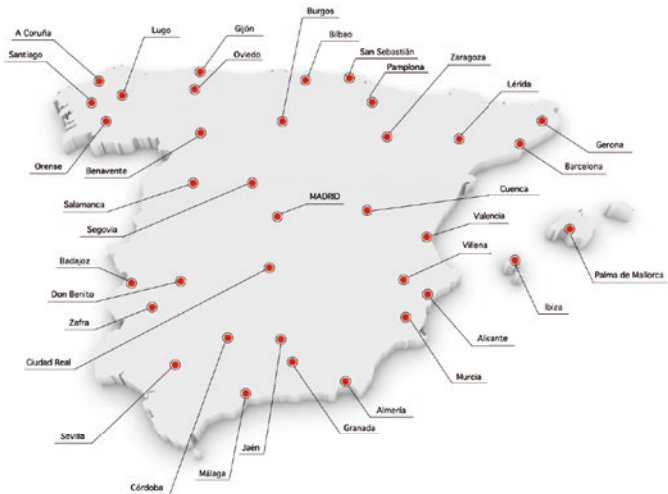

SERVICIO INTEGRAL

360°

- > Proyecto de **actividad**
- > Proyecto de **incendios**
- > Proyecto de **seguridad**
- > Instalación y **mantenimiento** en todas las ubicaciones

RED DE
SOPORTE
TÉCNICO >