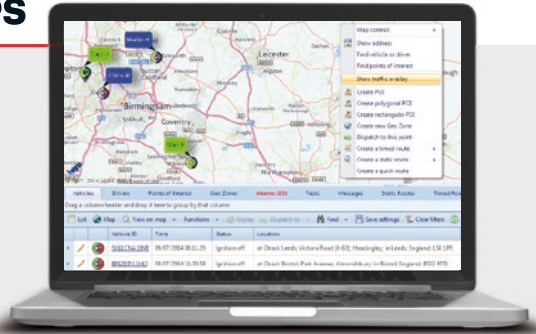

CÁMARAS ESPECIALES

Cámaras Ultra HD de alta velocidad especiales para Identificación de Etiquetas en Escáneres y Toboganes, cámaras Panorámicas...

INTELIGENCIA ARTIFICIAL

Tracking de personas, vehículos y bultos, control de temperatura de personas y almacenes, control de aforos, alarmas por videoanálisis, etc.

- ✓ Visualización de flotas que se dirigen a cada centro logístico
- ✓ Tiempos estimados de llegada por vehículo
- ✓ Incidencias (salidas de rutas, paradas, retrasos...)

SERVICIO INTEGRAL

360°

- > Proyecto de **actividad**
- > Proyecto de **incendios**
- > Proyecto de **seguridad**
- > Instalación y **mantenimiento** en todas las ubicaciones